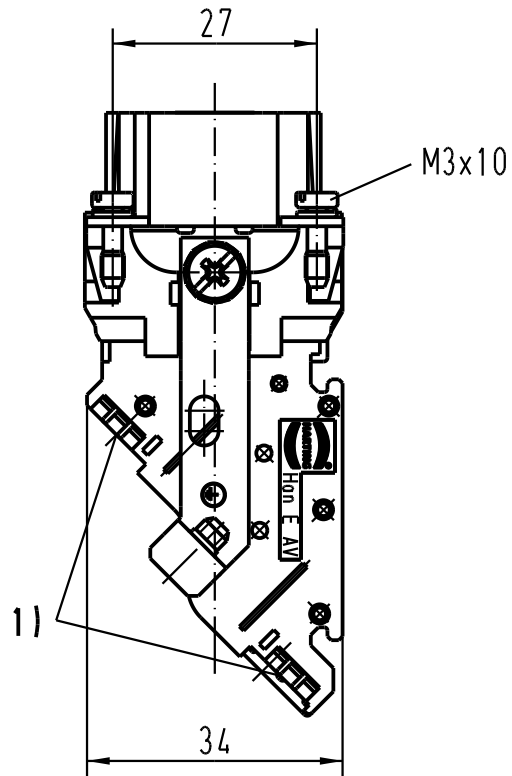

5

4

3

2

1

1) Aufnahme für Bezeichnungsschilder (max. 6-stellig)
 slots for designation strips (max. 6 digits)

All Dimensions in mm Original Size DIN A 4	Techn. Character.			Nicht tolerierte Masse/ Free size tolerances		
		Dat.	Name	Massstab/ Scale		
	Detail.	17.03.93	WILD.	1:1		
	Insp.		HERB.			
	Stand.					
410278	05.01.05	DY	HARTING Electric GmbH & Co. KG		HAN 24 E-AV-M-SK Anschlussverteiler links terminal block connector left	
Mod.	Dat.	Name	D-32339 Espelkamp			
					TB 09 33 024 4626	Blatt/ page
					Sub.	