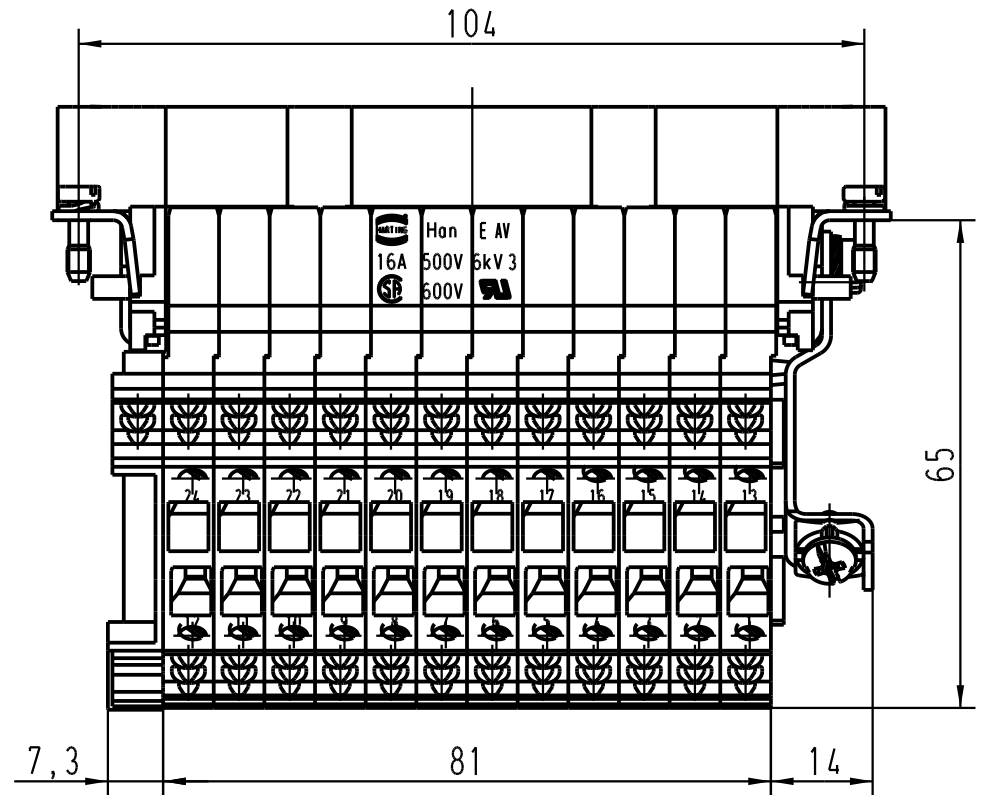

5

4

3

2

1

1) Aufnahme für Bezeichnungsschilder (max. 6-stellig)
 slots for designation strips (max. 6 digits)

All Dimensions in mm Original Size DIN A 4	Techn. Character.			Nicht tolerierte Masse/ Free size tolerances		
		Dat.	Name	Massstab/ Scale		
	Detail.	17.03.93	WILD.	1:1		
	Insp.		HERB.			
	Stand.					
410278	05.01.05	DY	HARTING Electric GmbH & Co. KG		HAN 24 E-AV-M-SK Anschlussverteiler links terminal block connector left	
Mod.	Dat.	Name	D-32339 Espelkamp			
					TB 09 33 024 4626	Blatt/ page
					Sub.	